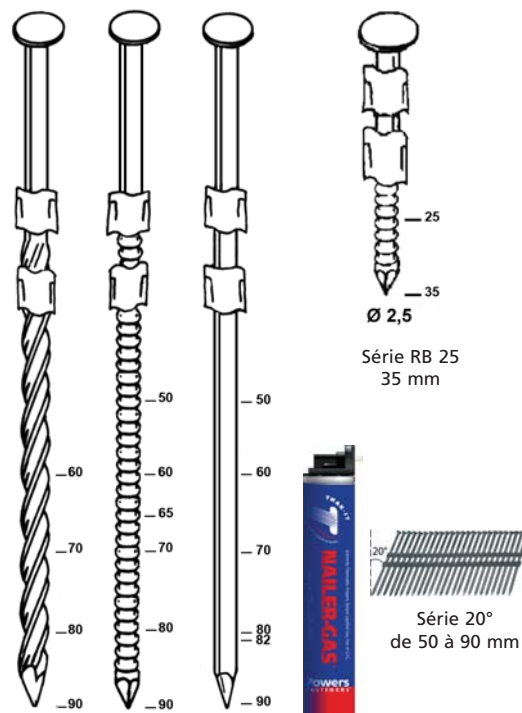

PROJECTILES

Siège social et show room

114a rue principale - 67240 GRIES

Tél. : 03 88 72 42 41 - Fax : 03 88 72 17 15

E-mail : alsafix@alsafix.com

Agence de Paris

34, avenue de Bobigny - 93135 NOISY-LE-SEC

Tél. : 01 48 44 44 59 - Fax : 01 48 44 44 54