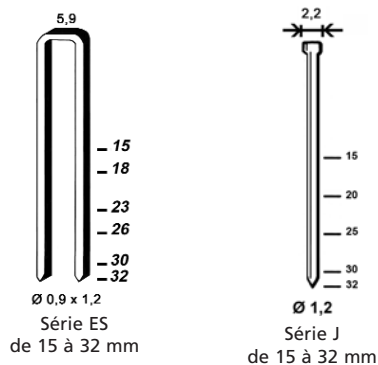

PROJECTILES