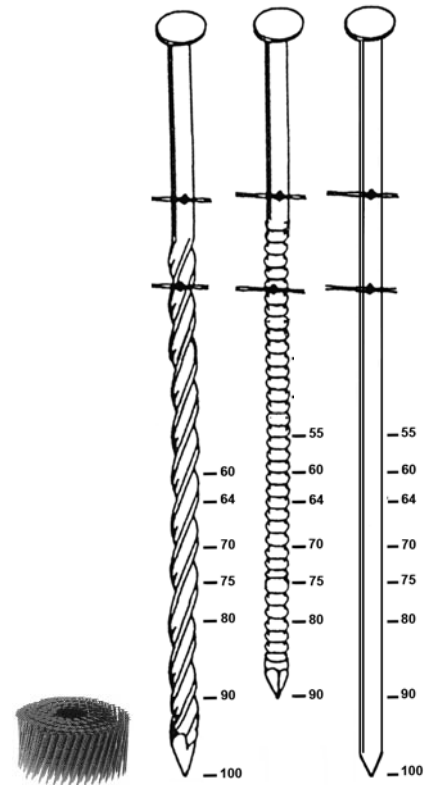

CLOUAGE

**CLOUEUR PNEUMATIQUE
POUR POINTES EN ROULEAUX
C 38/100 EPAL**

ALSAFIX
www.alsafix.com®

→ CLOUEUR PNEUMATIQUE C 38/100 EPAL

MODELE

C 38/100 EPAL

Code article	12C38100
Type de projectile	COILS 23-25-28-31-34
Longueur des pointes	55 à 100 mm
Diamètre des projectiles	2,3 - 2,5 - 2,8 - 3,1 - 3,4 mm
Capacité magasin	225/300 pointes
Poids	5,25 kg
Dimensions (L x l x H)	338 x 153 x 417 mm
Pression d'utilisation	5-7 bars
Consommation	3,15 l/coup
Certification CE	oui

PROJECTILES

Série COILS 23-25-28-31-34
de 55 à 100 mm

Siège social et show room

114a rue principale - 67240 GRIES

Tél. : 03 88 72 42 41 - Fax : 03 88 72 17 15

E-mail : alsafix@alsafix.com

Agence de Paris

34, avenue de Bobigny - 93135 NOISY-LE-SEC