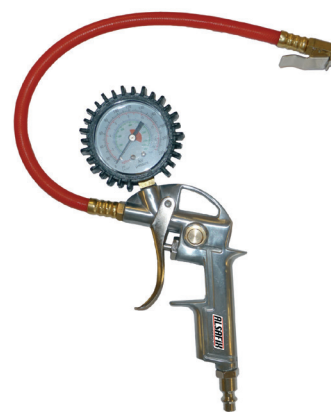

Description

Pistolet de gonflage équipé d'un raccord 1/4". Il possède un manomètre gradué à 0.2 bar et un tuyau flexible pour une utilisation facilitée. Il conviendra pour tous vos gonflage de pneus, ballons, matelas...

Precision manomètre	0,2 bar
Pression max.	10 bars
Code EAN	3660601002512