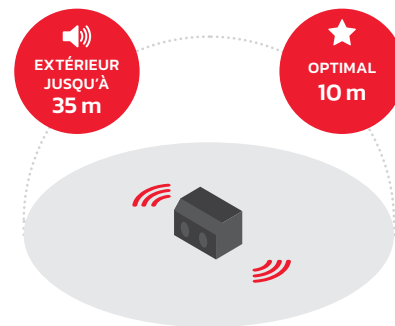

**POIDS
2.1 KG**

CERTIFIÉ
TUV/GS

NORME IP LA
PLUS ÉLEVÉE

GARANTIE
2 ANS

L'Audisse est là pour
le travail comme
pour le plaisir

PEUT REMPLIR DES ESPACES DE TAILLE MOYENNE

SON SENSATIONNEL DANS LES 10 MÈTRES

ULTIMATE **SMALL**