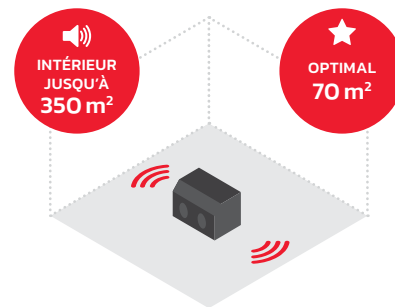

**POIDS
2.1 KG**

CERTIFIÉ
TUV/GS

NORME IP LA
PLUS ÉLEVÉE

GARANTIE
2 ANS

L'Audisse est là pour
le travail comme
pour le plaisir

PEUT REMPLIR DES ESPACES DE TAILLE MOYENNE

SON SENSATIONNEL DANS LES 10 MÈTRES

ULTIMATE **SMALL**