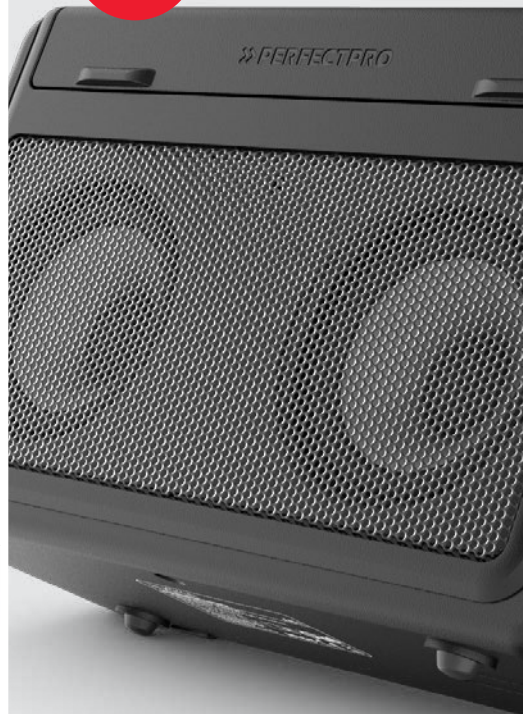

Avec une longue
durée de lecture sans
fil et une puissance
de sortie élevée

16-30
HEURES

**BATTERIE AU
LITHIUM INTÉGRÉE**

HAUTE
PUISSANCE

**HAUT-PARLEUR EN
NÉODYME DE 30 WATT**

**FINITION
ROBUSTE**